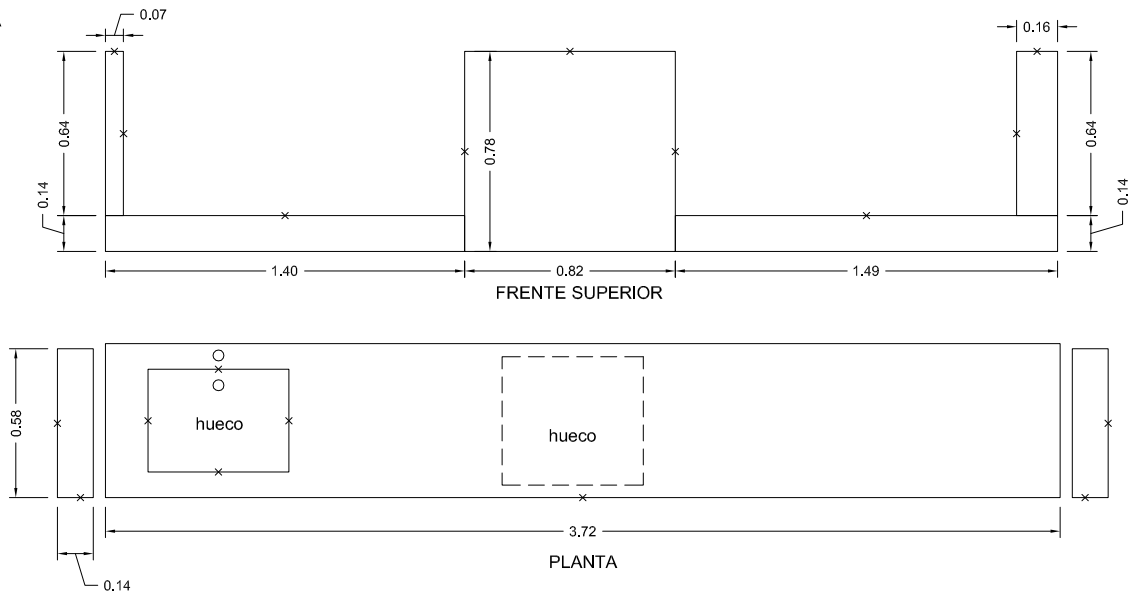

BANCADA COCINA
CANTO 2 CMS

ALFÉIZAR DE VENTANA (2 cms. de espesor. Proponer material)

CANTO 2 CMS

Vivienda en calle Castellón 17 Pta 4. VALENCIA
junio 2014

ARQUITECTO | JOSÉ ANTONIO DE JUAN CARRASCO

Sorní, 30 - 11^ª. 46004 - VALENCIA
joseadejuan@ono.com
tlf. 607 99 99 91
www.joseadejuan-arquitecto.com