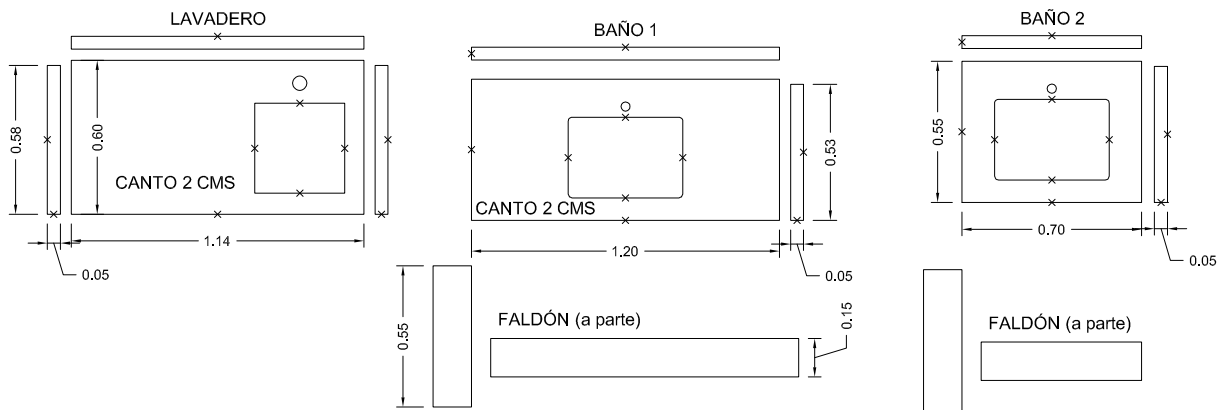

BANCADA COCINA
CANTO 2 CMS

ALFÉIZAR DE VENTANA (2 cms. de espesor. Proponer material)

CANTO 2 CMS

Vivienda en calle Castellón 17 Pta 4. VALENCIA
junio 2014

ARQUITECTO | JOSÉ ANTONIO DE JUAN CARRASCO

Sorní, 30 - 11^ª. 46004 - VALENCIA
joseadejuan@ono.com
tlf. 607 99 99 91
www.joseadejuan-arquitecto.com